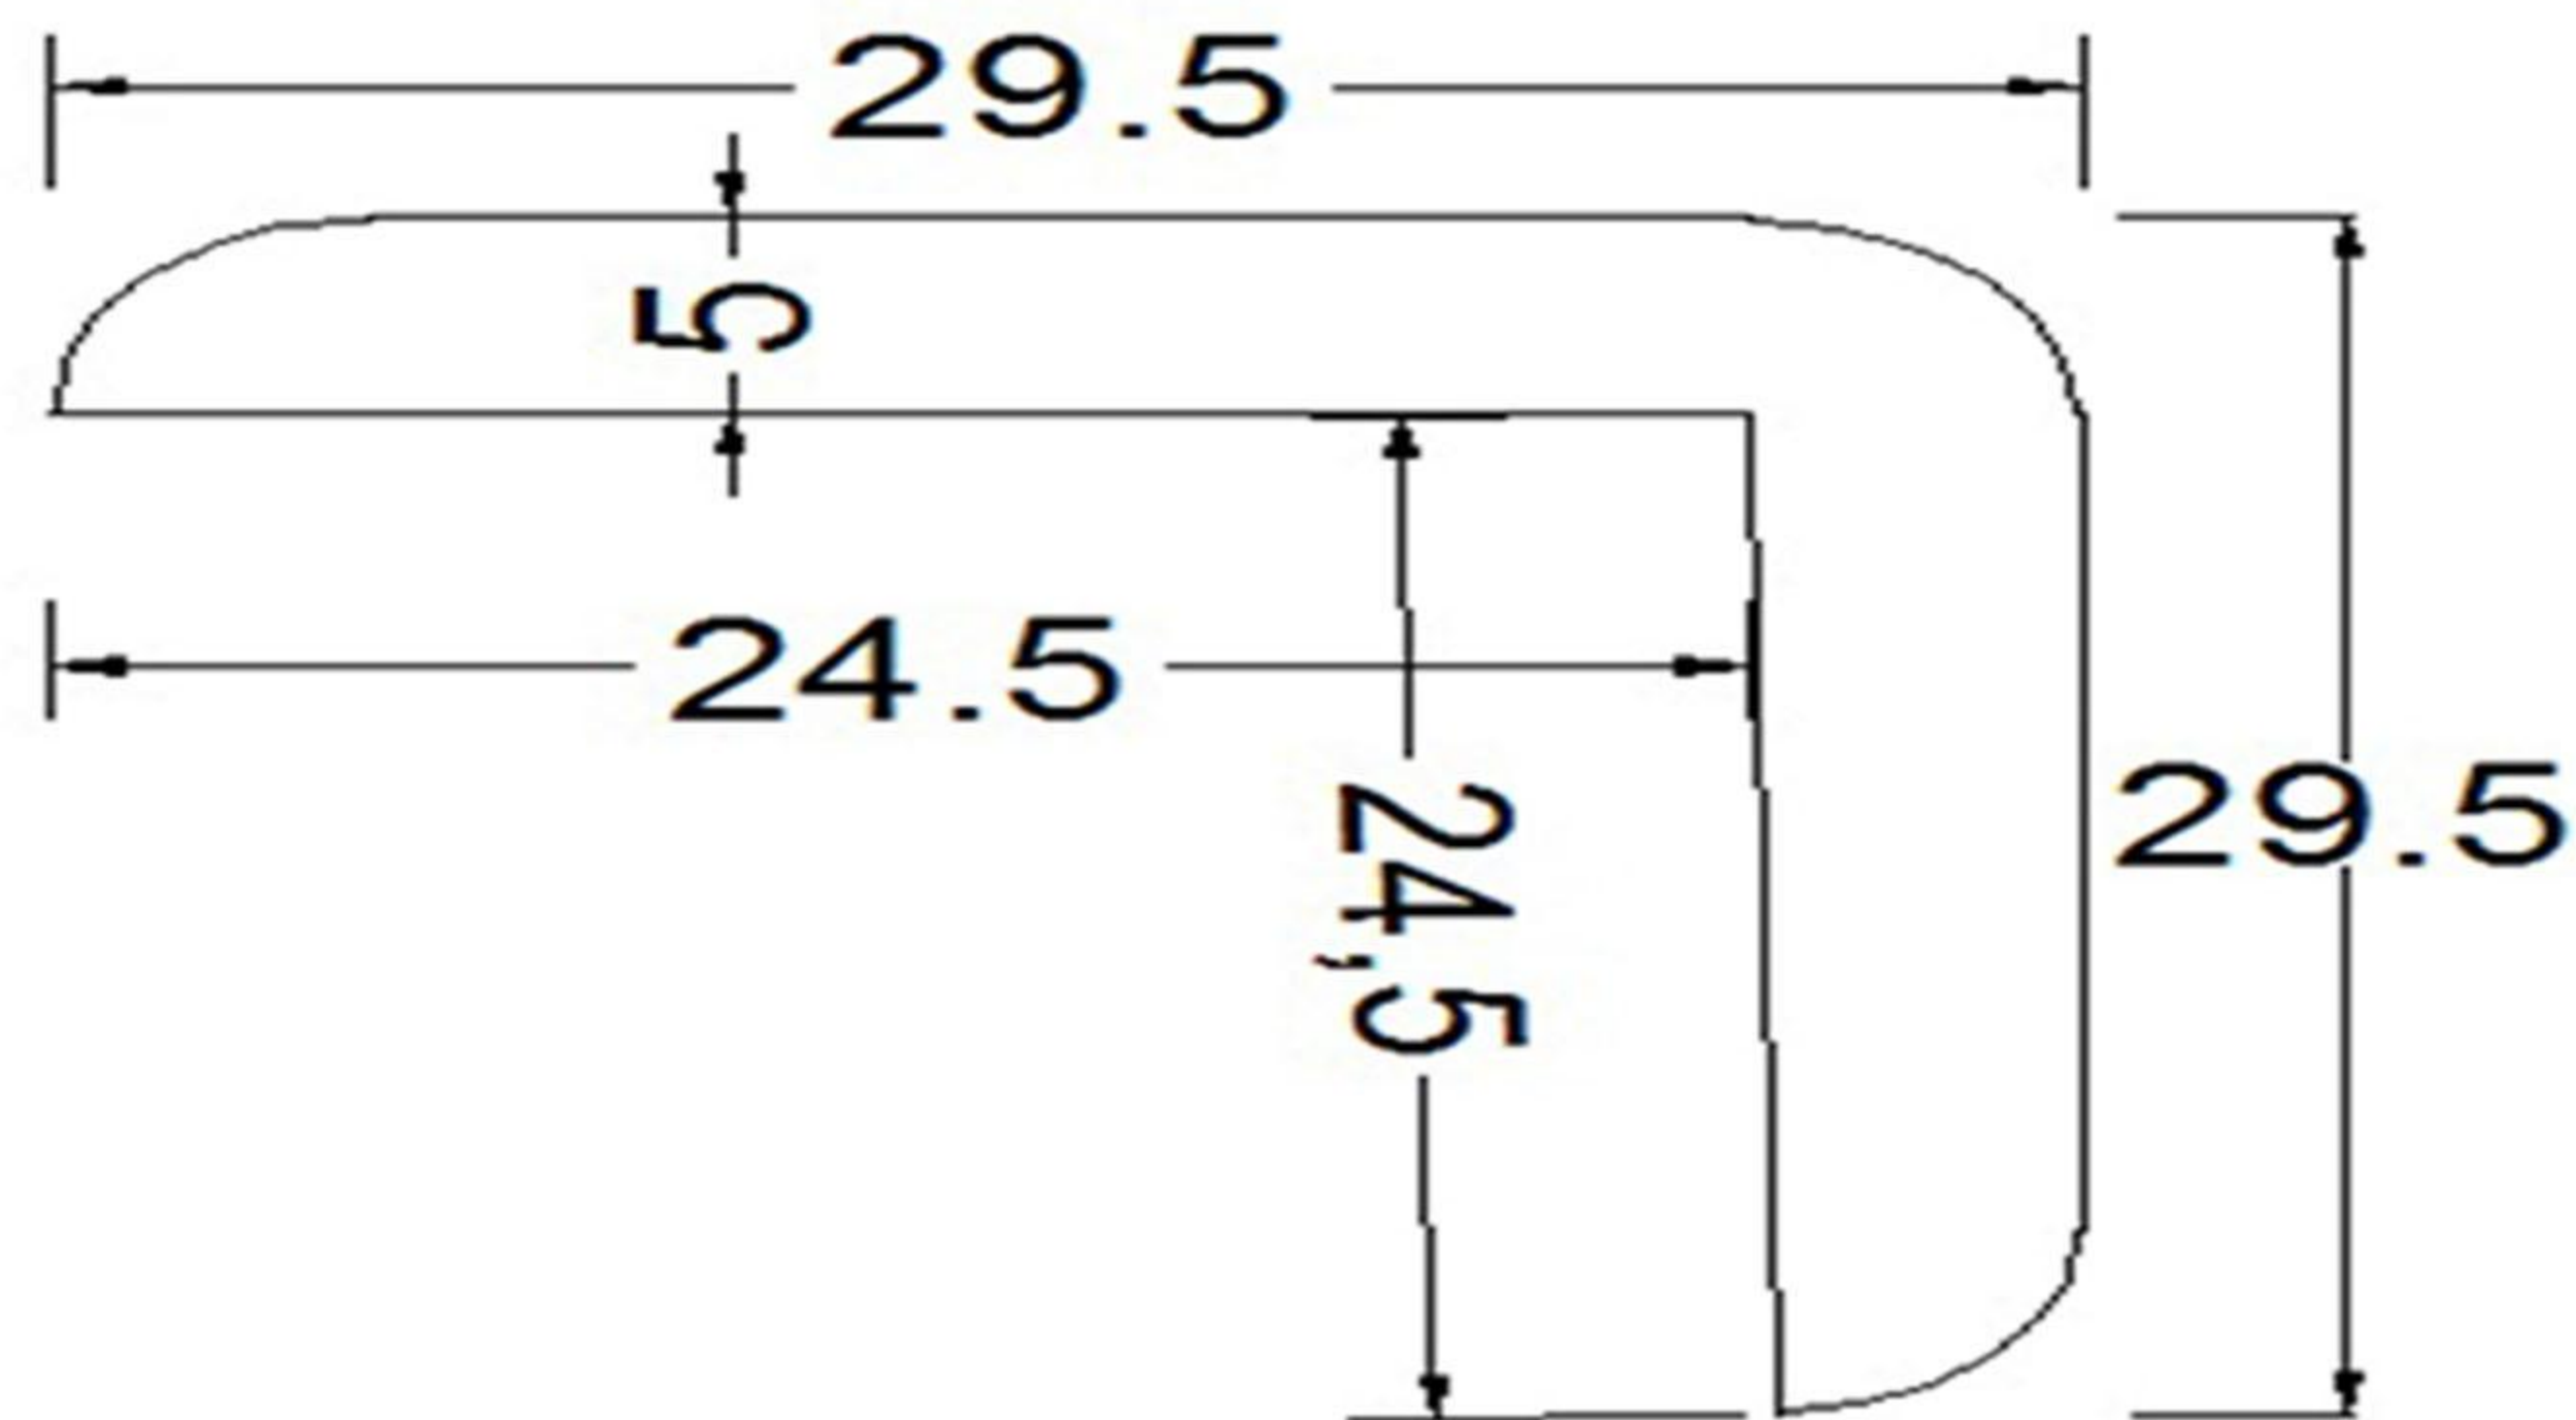

Kian.Choob2021@Gmail.com
www.Kian-Choob.ir

کیلومتر ۲ جاده
گمیشان به بندر ترکمن

::: تصاویر محصول دک

تصاویر محصول چهار چوب درب چوپلاست (عرض ۱۰ و ۱۴ سانت)

تصاویر محصول چهار چوب درب چوپلاست (عرض ۱۰ و ۱۴ سانت)

::: سایز دقیق محصولات

::: سایز دقیق محصولات

::: سایز دقیق محصولات

کیان چوب
kian choob

سایز دقیق محصول نبشی
تولید شده در شرکت کیان چوب

017 3446 8003
017 3446 8004

Kian.Choob2021@Gmail.com
www.Kian-Choob.ir

کیلومتر ۲ جاده
گمیشان به بندر ترکمن