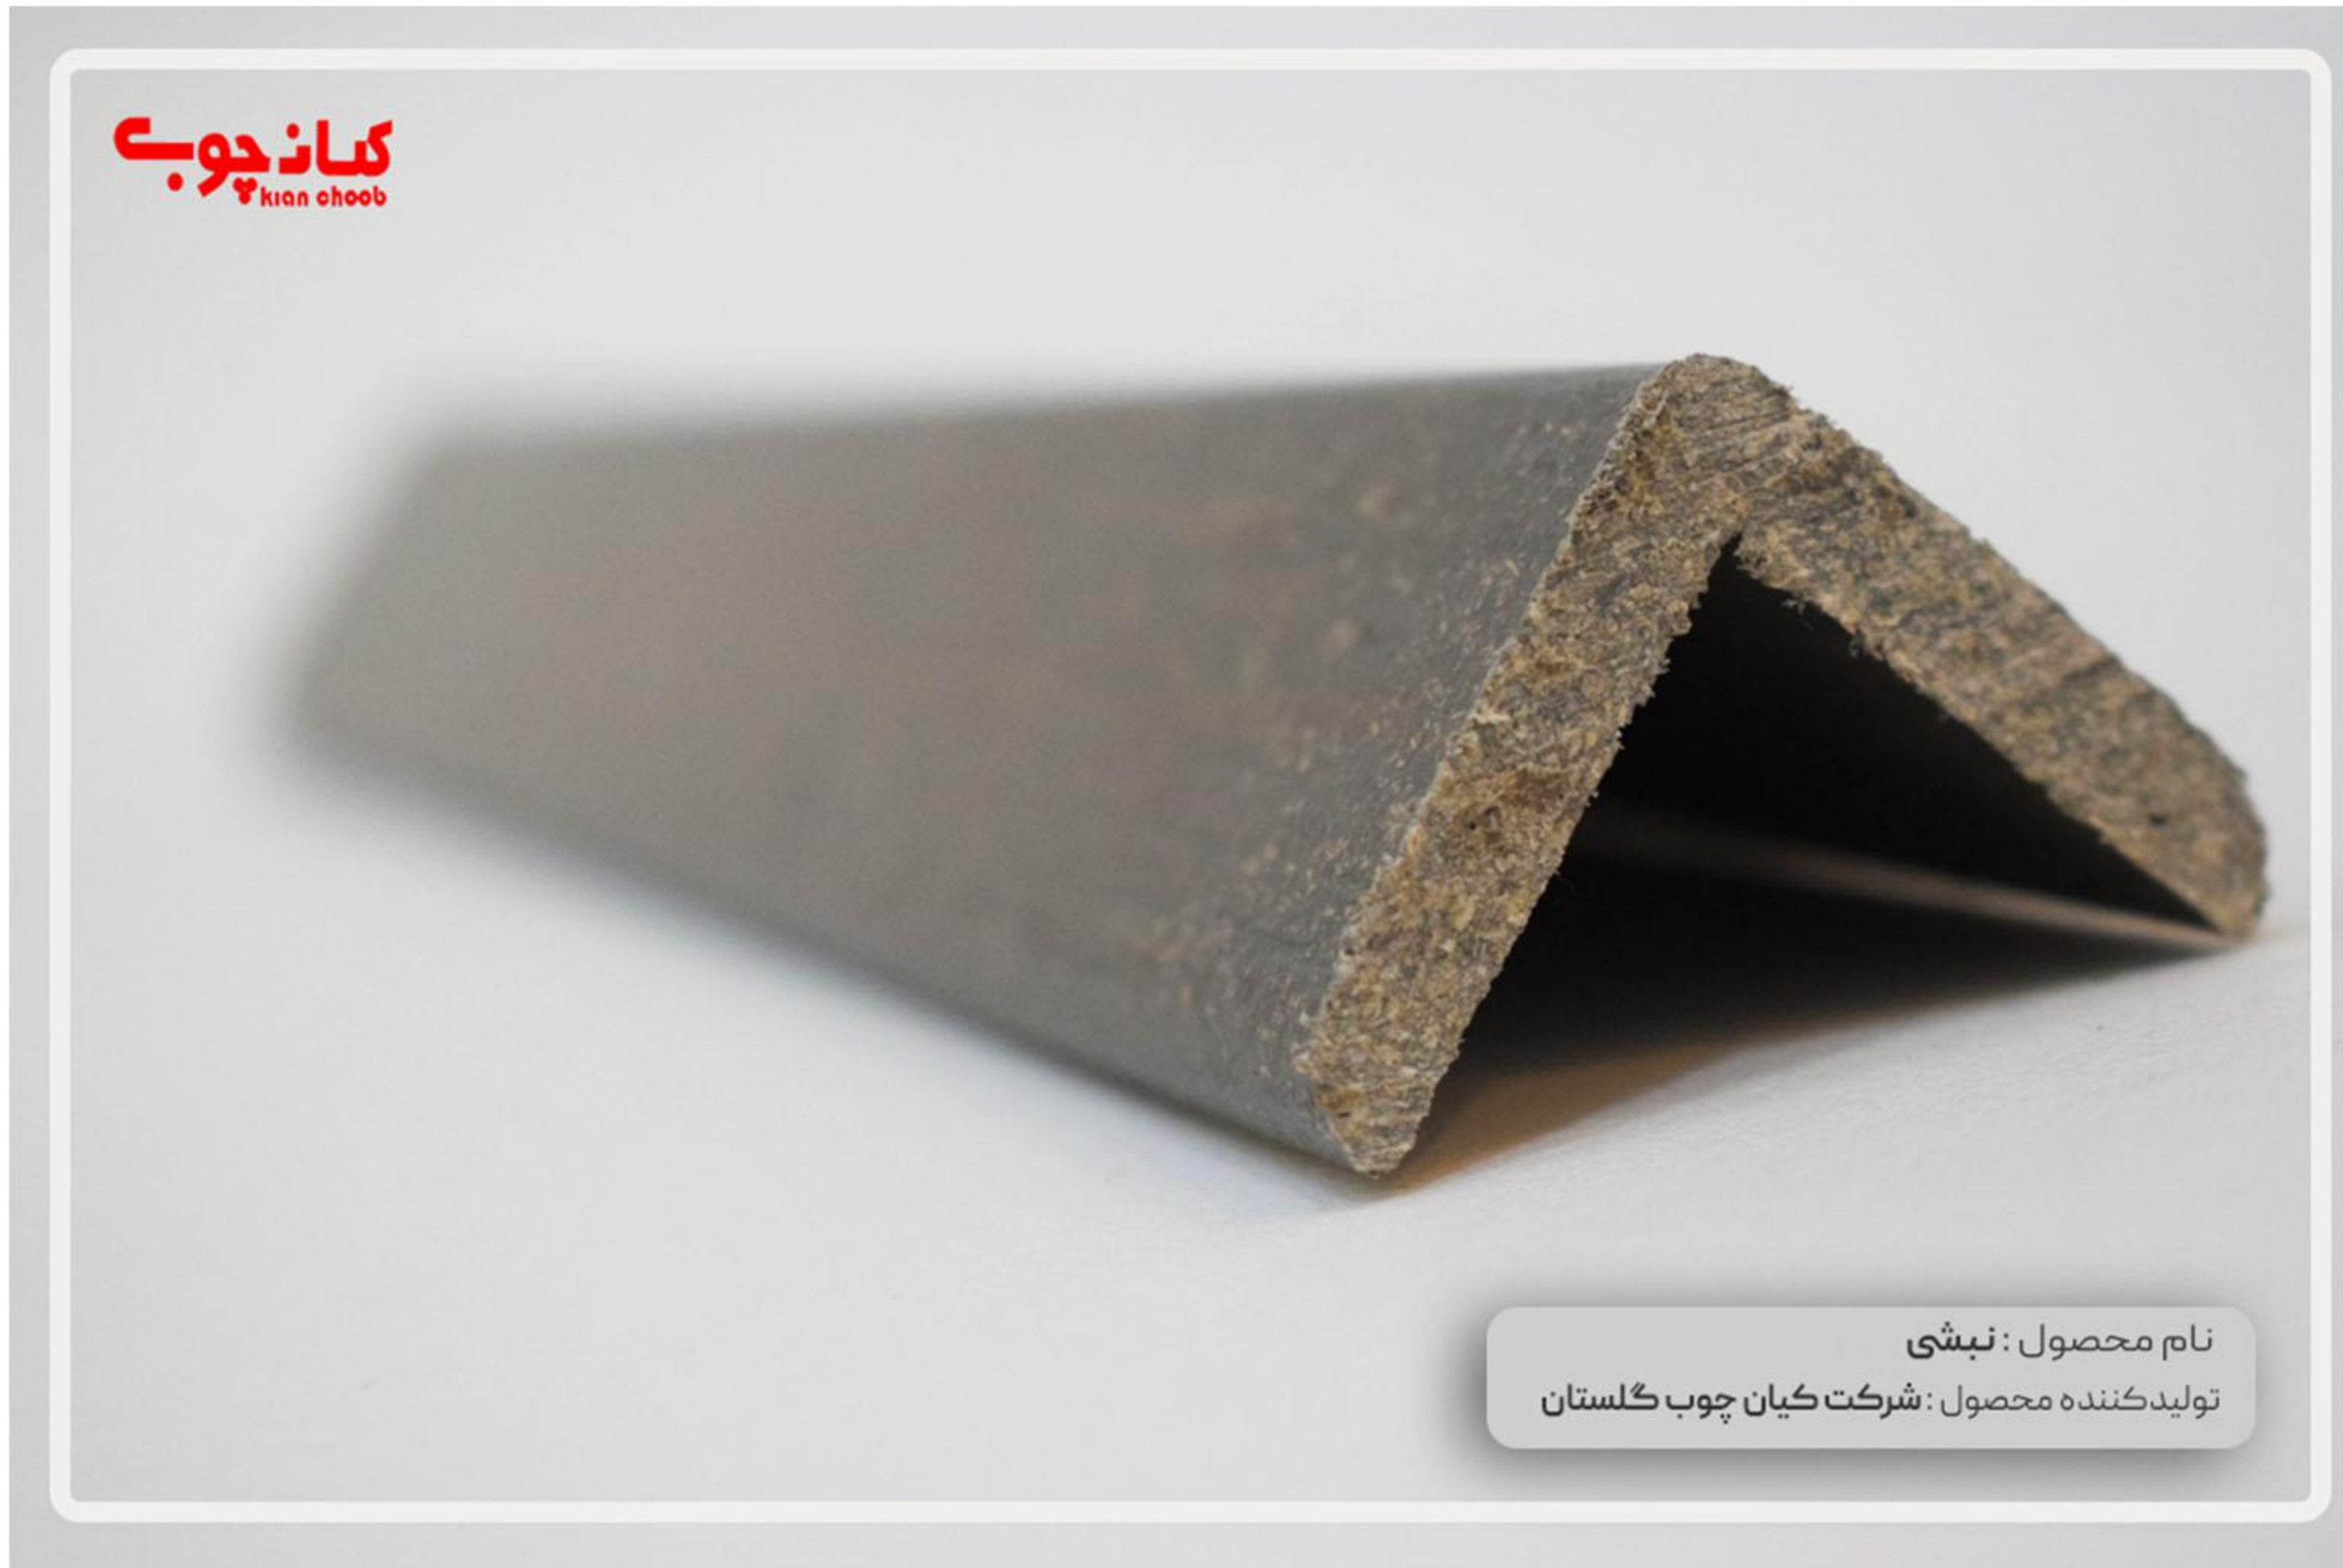

::: تصاویر محصول نبشی