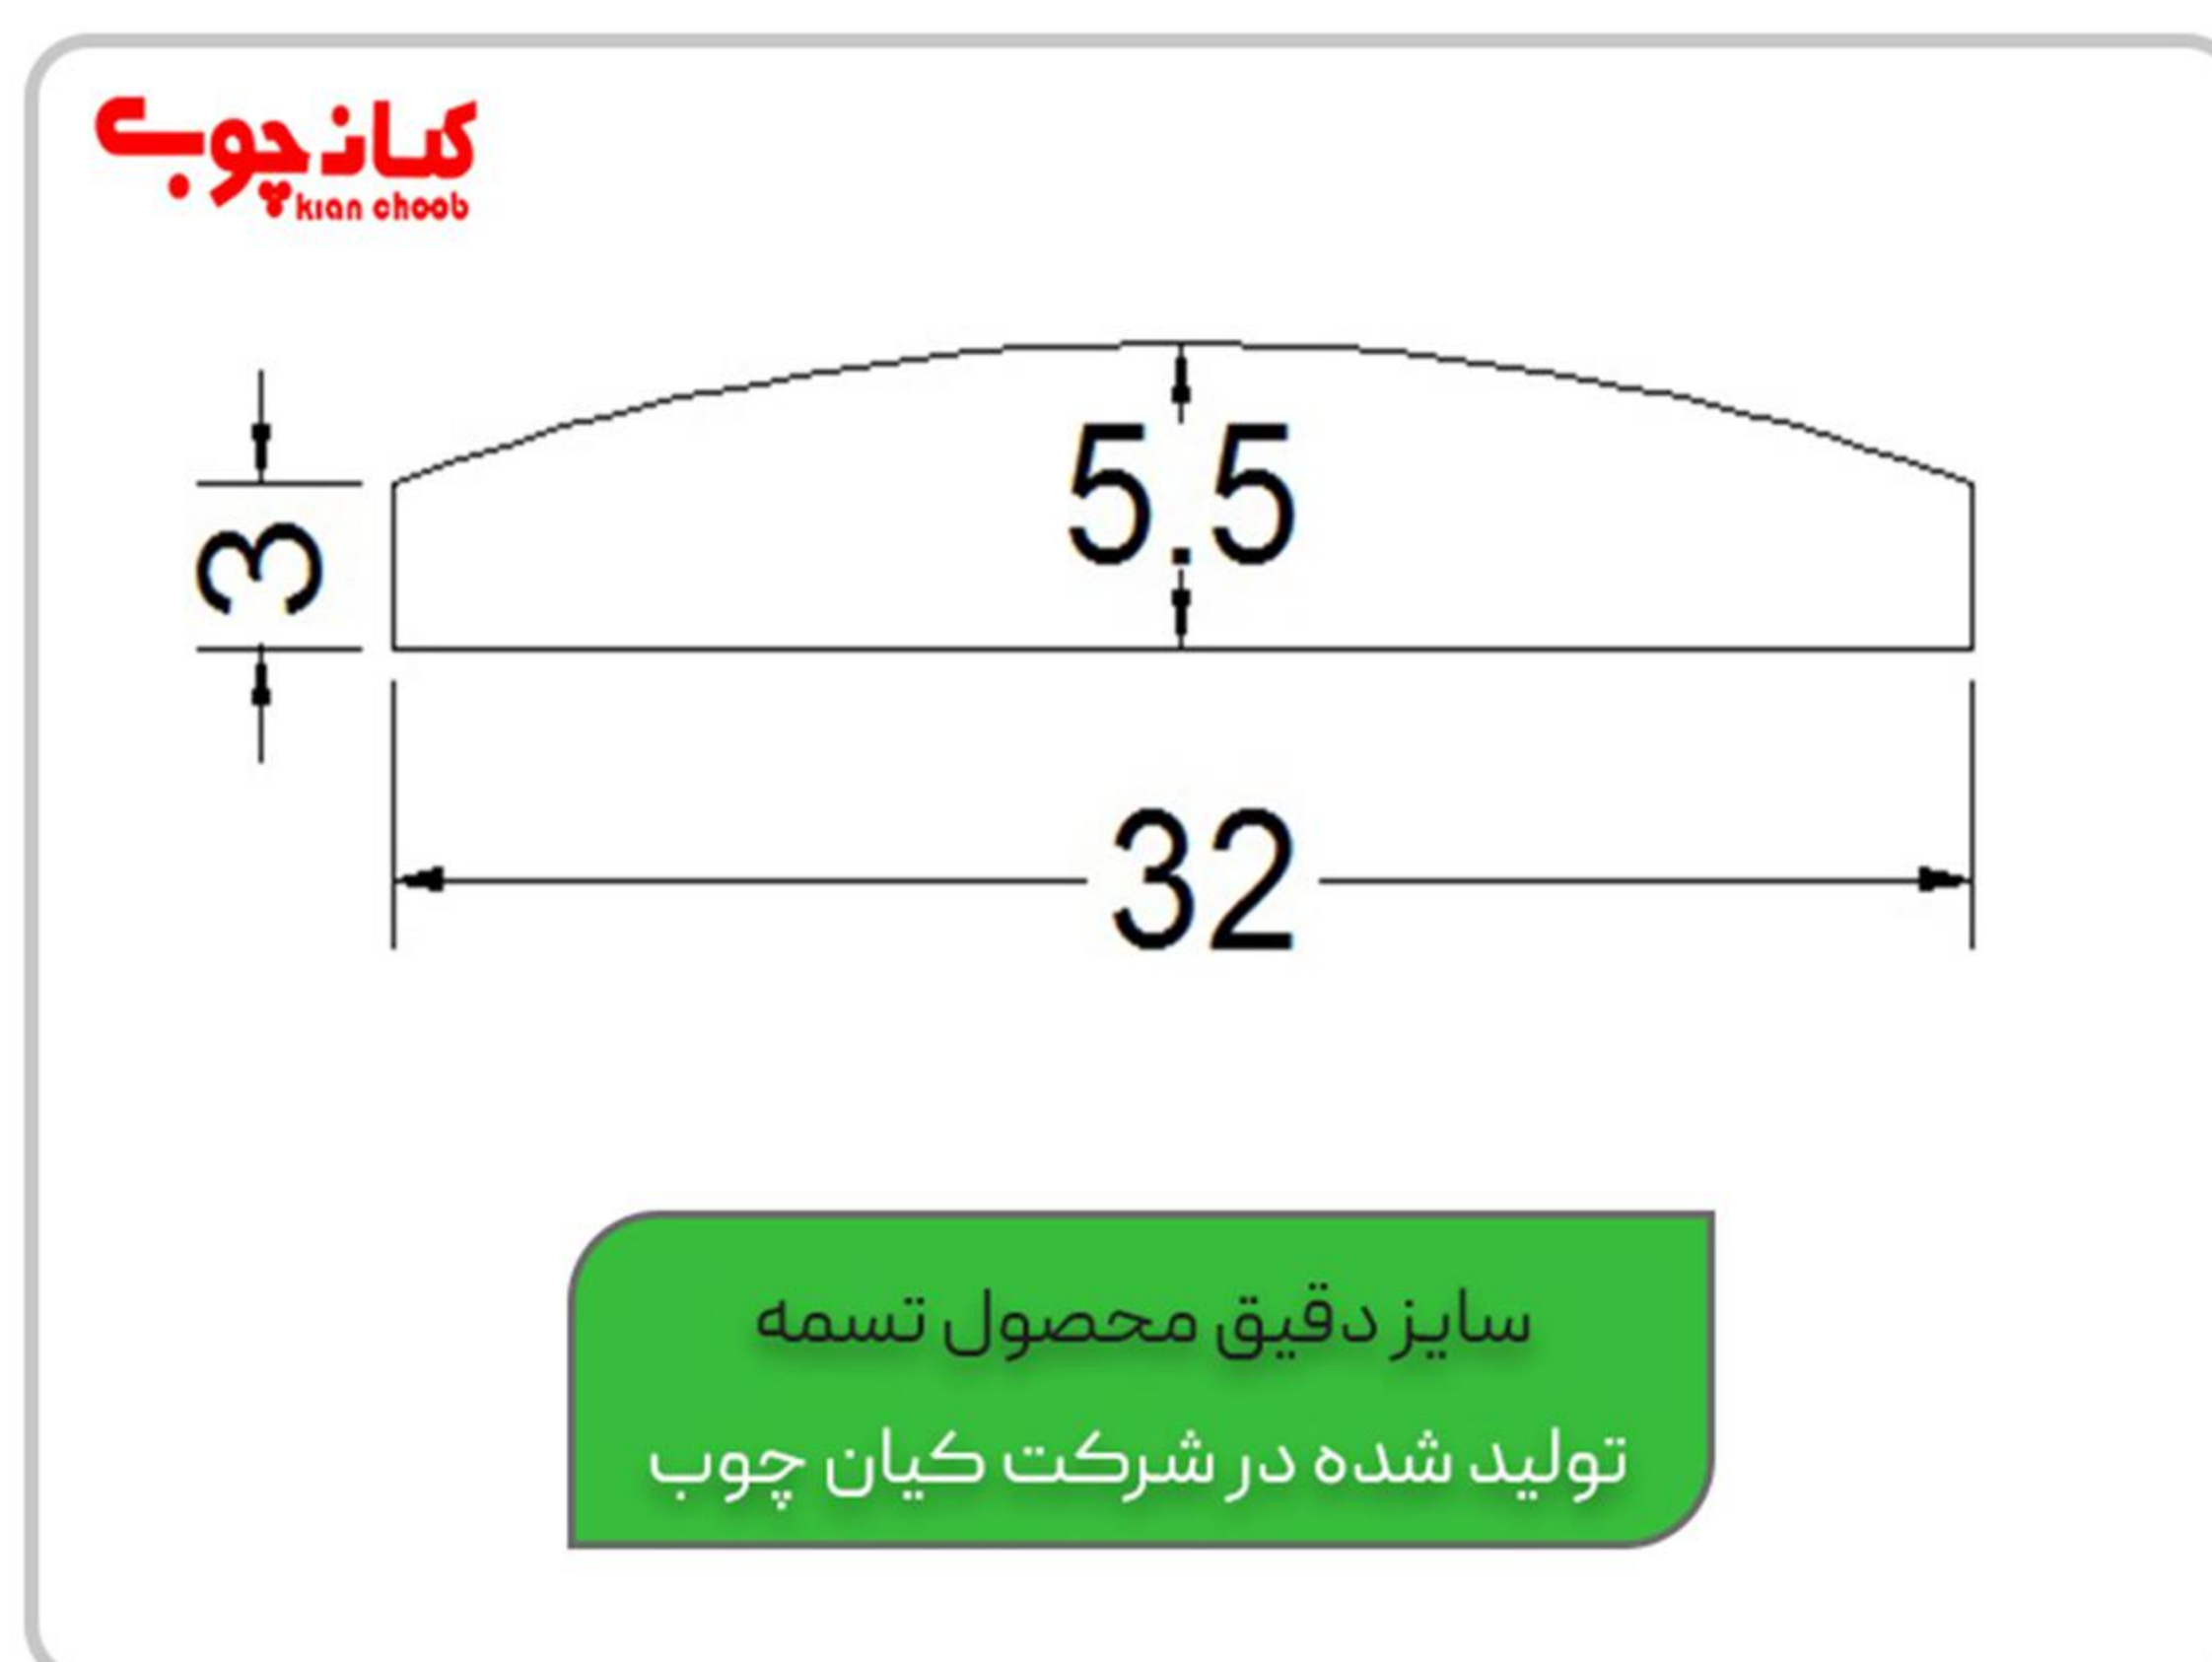

::: سایز دقیق محصولات