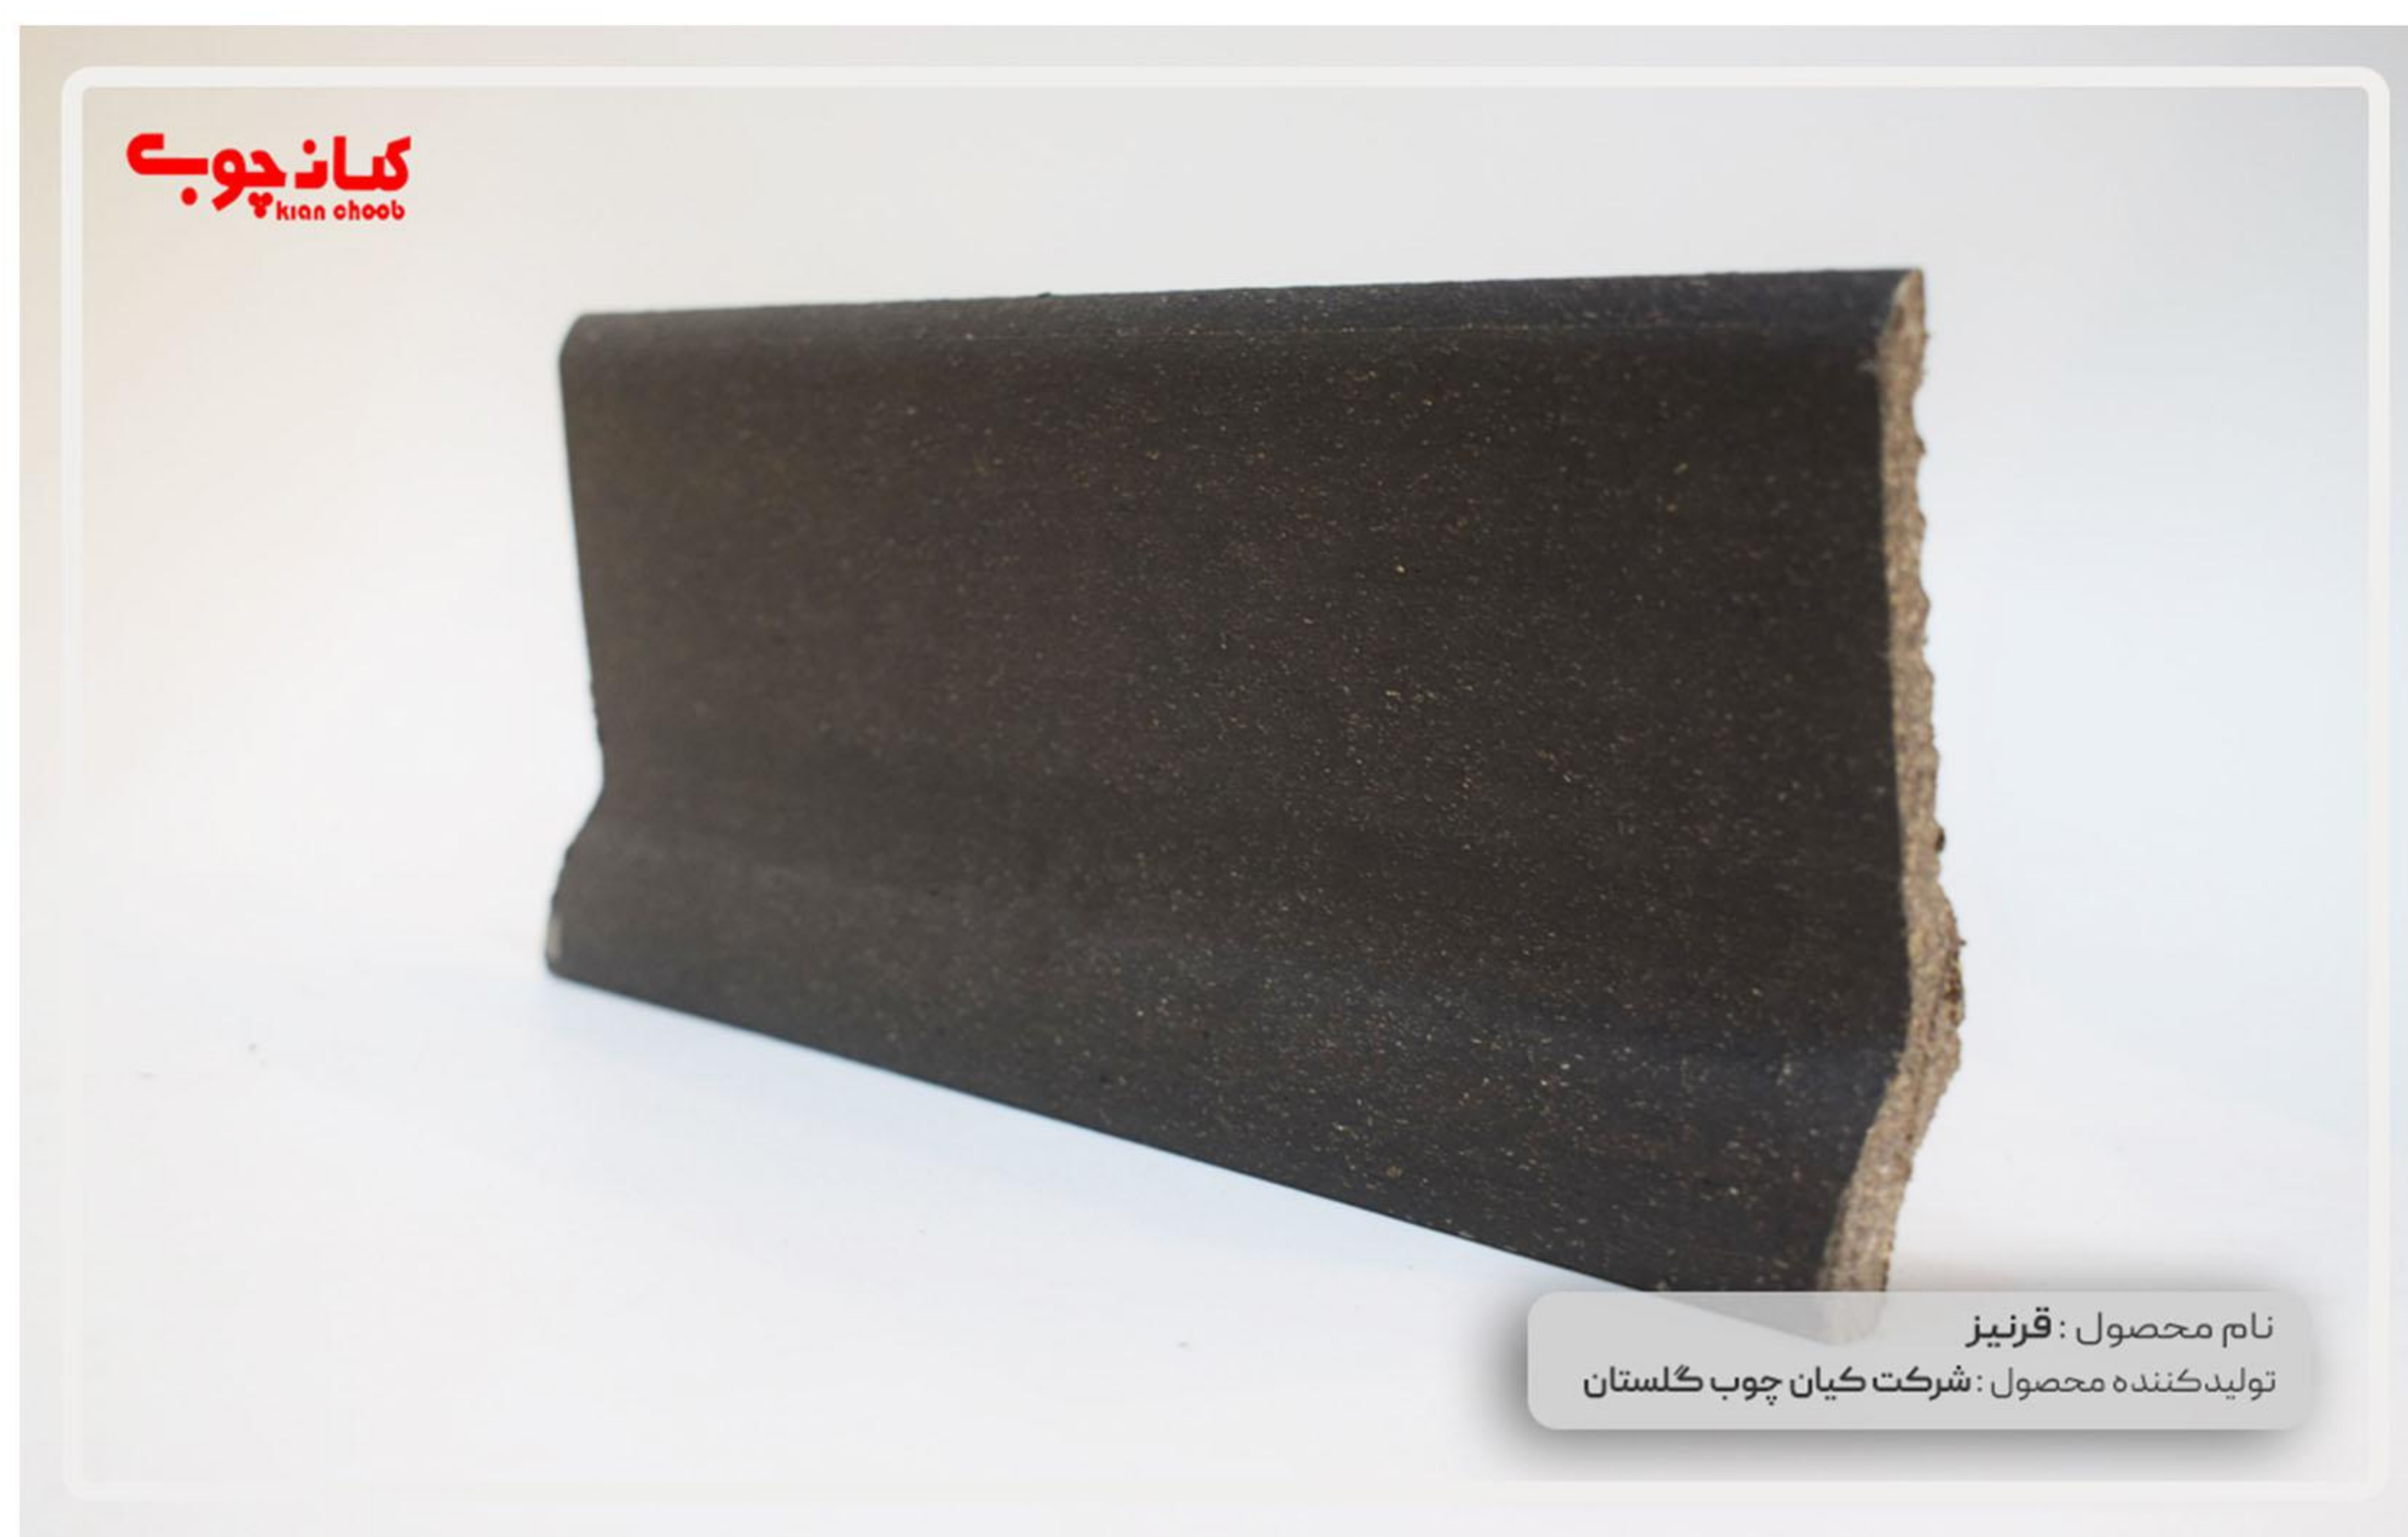

::: تصاویر محصول قرنیز ۹ سانت