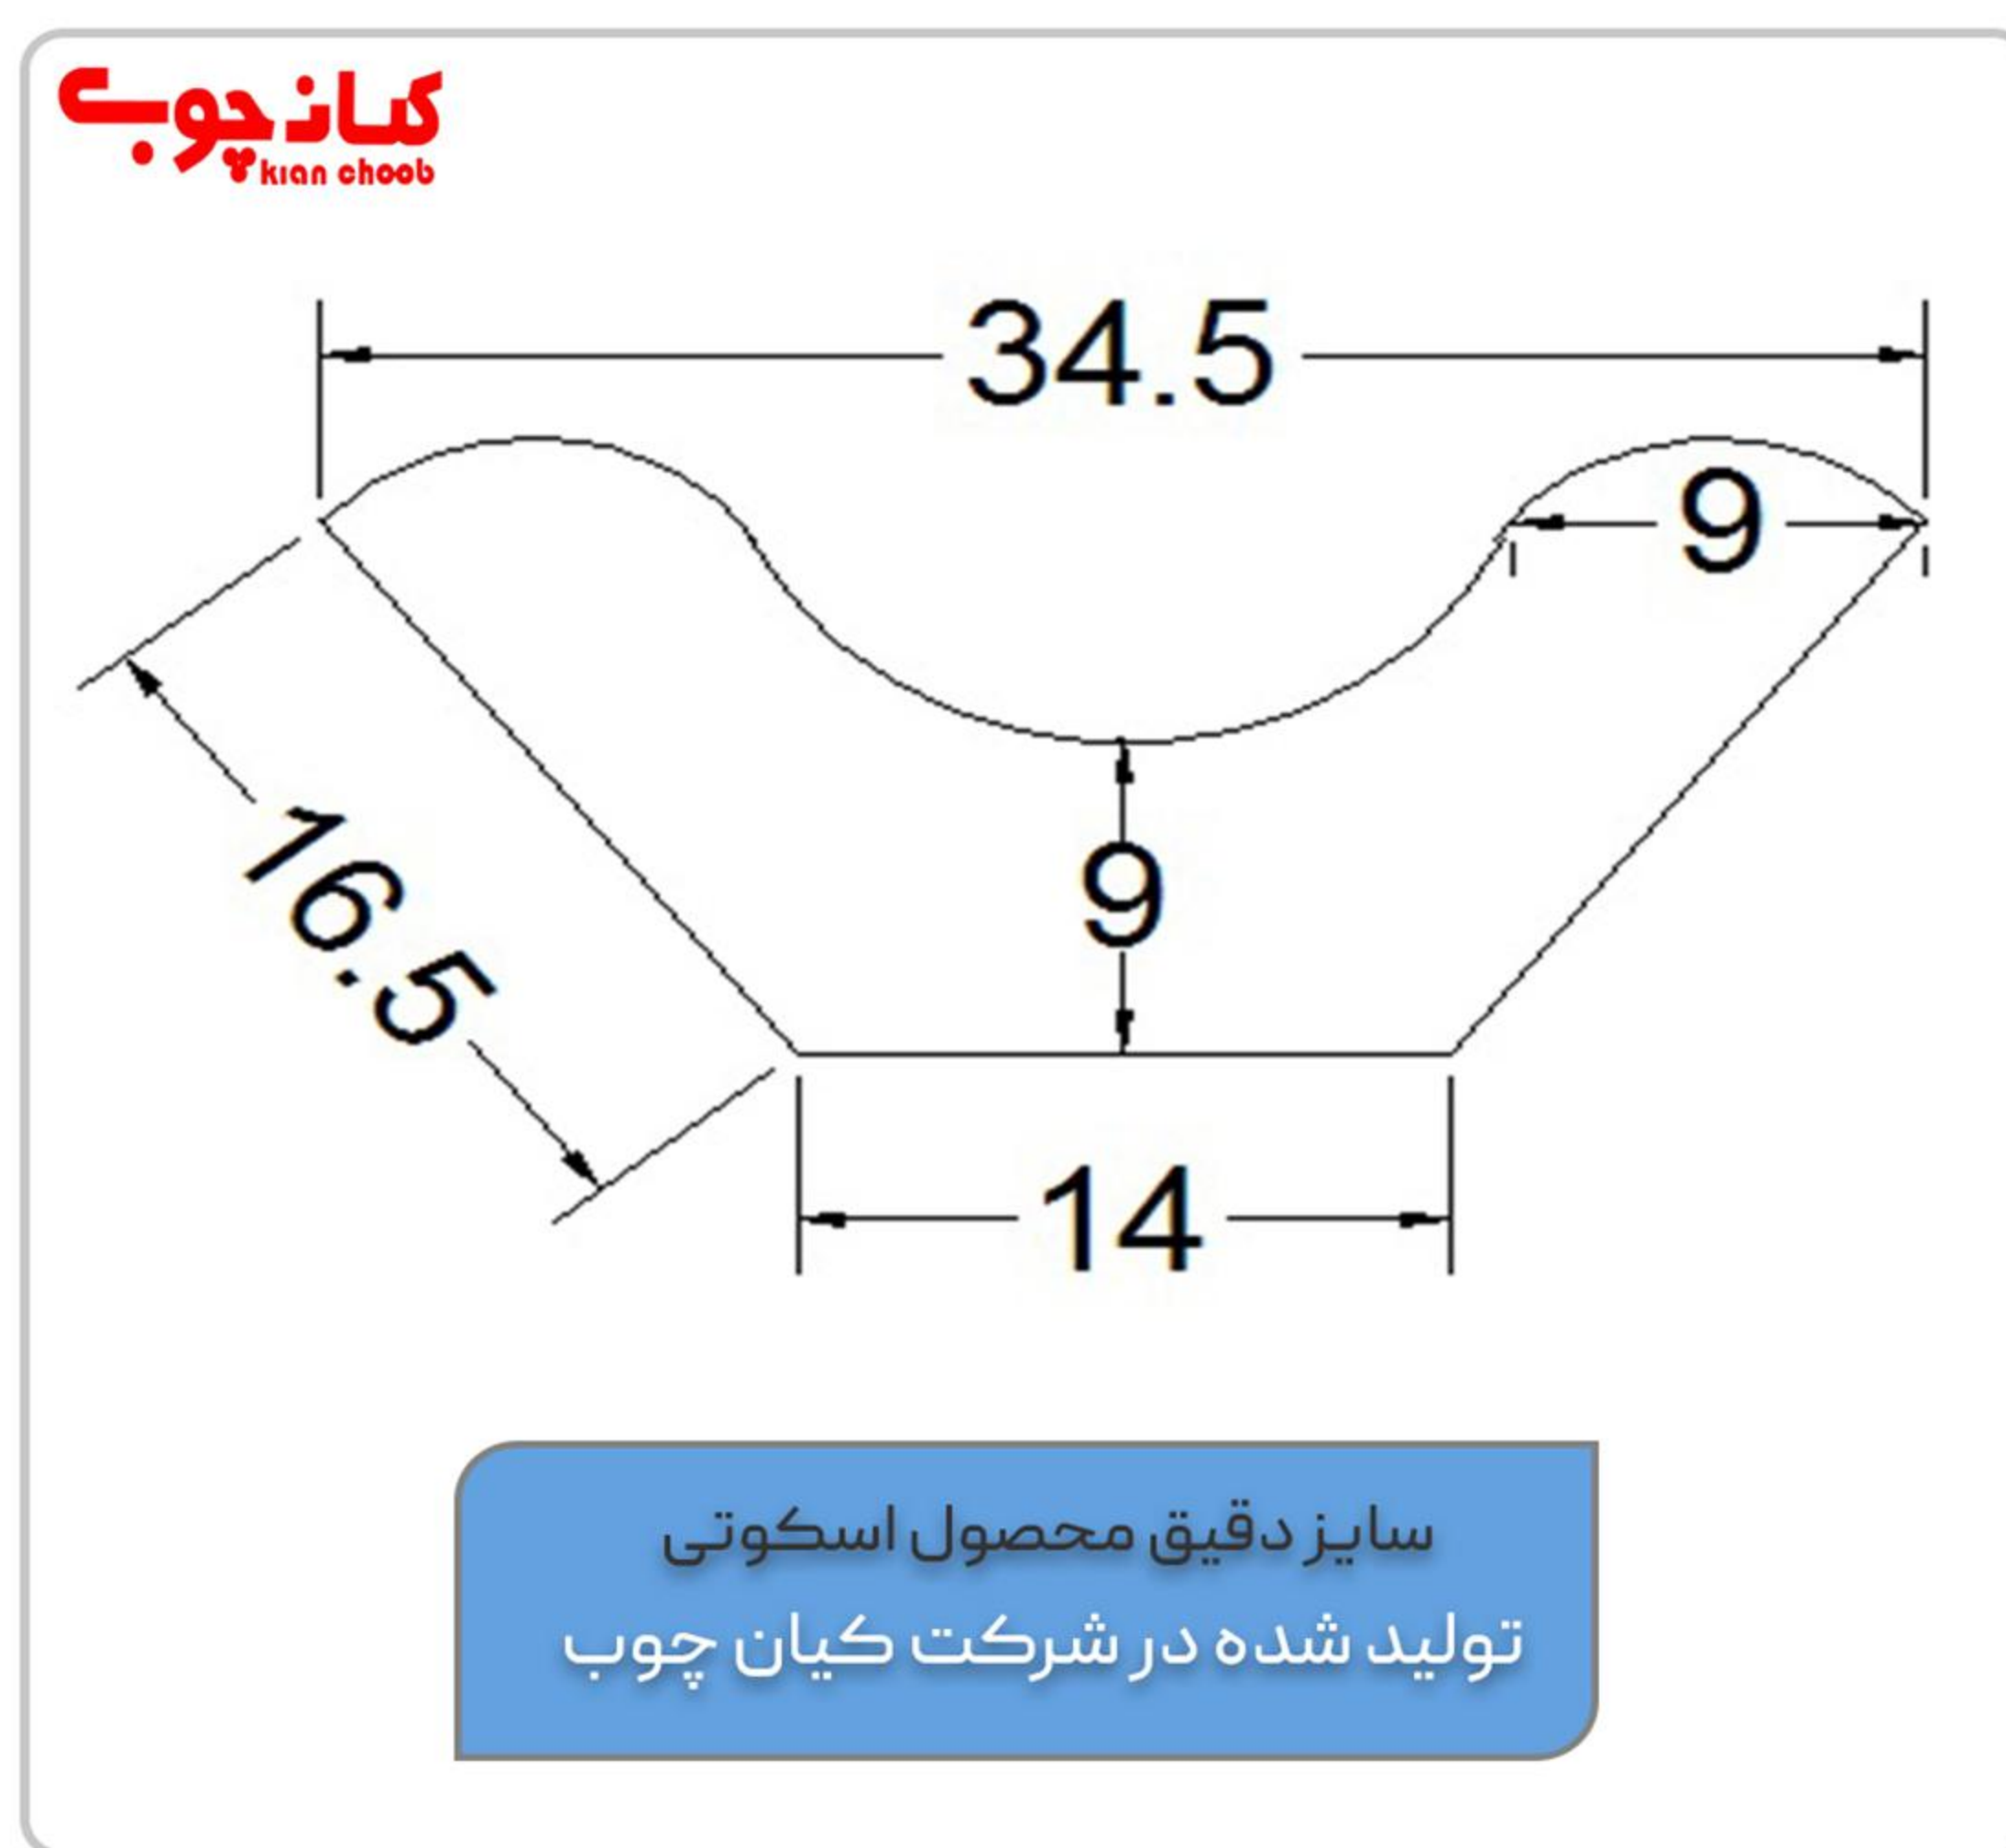

::: سایز دقیق محصولات